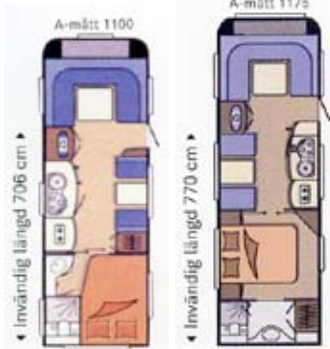

(o.p. 189.000 :-) **NU 155.000:-**

**Hobby Prestige
Nordic Edition**

Alde vattenburen värme, golvvärme, stora kyl/frysen, Spinflow-ugn, myggdörr, alu-fälgar m.m.

640 FMU

302.800:-

780 WFU

345.800:-

**Se allt på
www.loods.se**