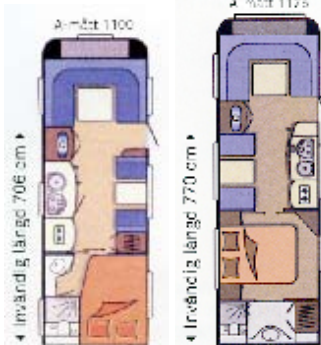

640 FMU

302.800:-

780 WFU

345.800:-

**Se allt på
www.loods.se**

Vard. 10-18

Lörd. 10-14

**Loods Husvagnar
Fritids AB i Borlänge**